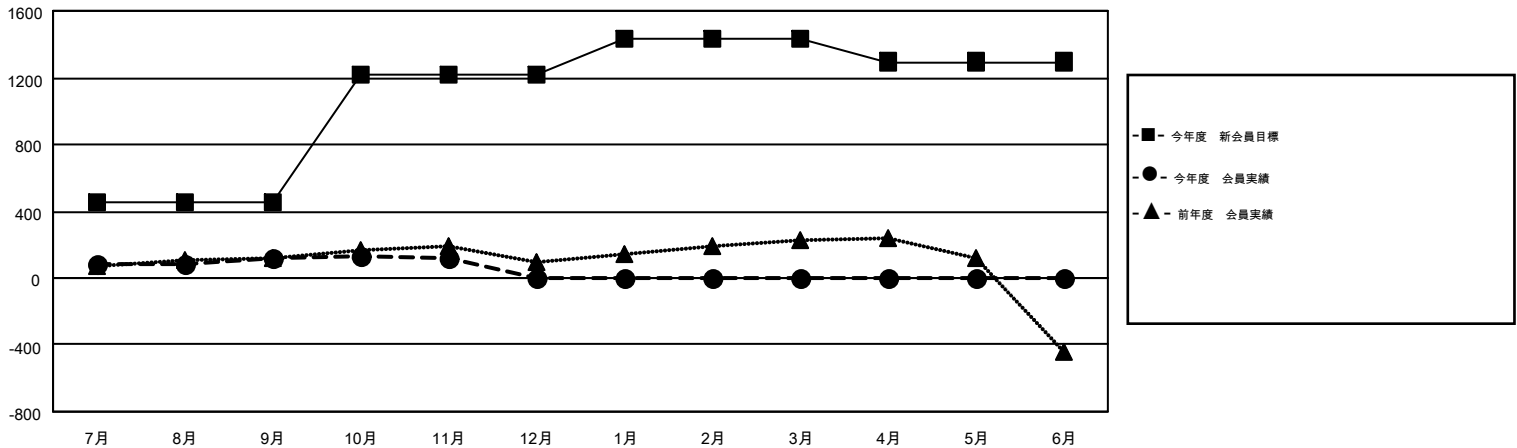

MONTHLY MEMBERSHIP PROGRESS REPORT

Results as of: 11/30/2016

Multiple District 330

LOCATION: JAPAN

GMT: MASAYUKI KANEKO

GMT会則地域 5-Jap

クラブ				
結果 : 2016-2017				
四半期	新クラブ目標	新クラブ	解散クラブ	純増 / 減
7月/8月/9月	2	0	0	0
10月/11月/12月	2	0	0	0
1月/2月/3月	3	0	0	0
4月/5月/6月	1	0	0	0

名				
結果 : 2016-2017				
四半期	新会員目標	チャーターメン バー / 新会員	退会者	純増 / 減
7月/8月/9月	455	371	248	123
10月/11月/12月	760	91	95	-4
1月/2月/3月	215	0	0	0
4月/5月/6月	-135	0	0	0

新クラブ目標及び実績累計

会員目標及び実績累計

解散クラブ: 0	226 CLUBS OF 451 一名以上の新会員を登録	男女別 男性 10,435 (77.84%) 女性 2,971 (22.16%)
退会者 物故会員 50 クラブ解散 0 その他 293 合計 343	健康診断データはこちら	家族会員 4,412 世帯主 1,712 世帯主以外 2,700