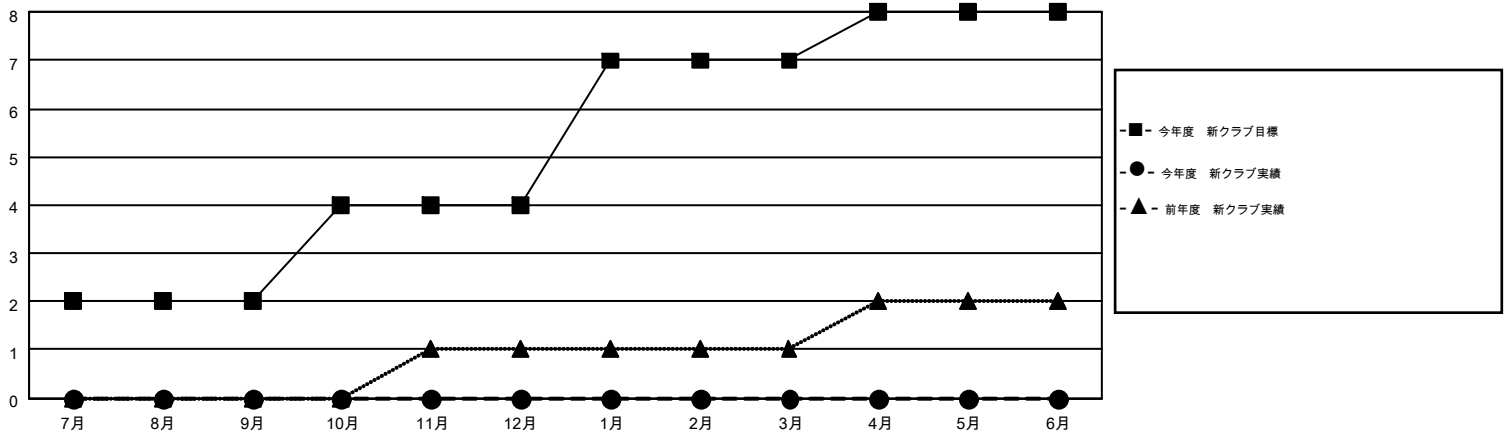

MONTHLY MEMBERSHIP PROGRESS REPORT

Results as of: 11/30/2016

Multiple District 330

LOCATION: JAPAN

GMT: MASAYUKI KANEKO

GMT会則地域 5-Jap

クラブ				
結果 : 2016-2017				
四半期	新クラブ目標	新クラブ	解散クラブ	純増 / 減
7月/8月/9月	2	0	0	0
10月/11月/12月	2	0	0	0
1月/2月/3月	3	0	0	0
4月/5月/6月	1	0	0	0

名				
結果 : 2016-2017				
四半期	新会員目標	チャーターメン バー / 新会員	退会者	純増 / 減
7月/8月/9月	455	371	248	123
10月/11月/12月	760	91	95	-4
1月/2月/3月	215	0	0	0
4月/5月/6月	-135	0	0	0

新クラブ目標及び実績累計

会員目標及び実績累計

解散クラブ: 0	226 CLUBS OF 451 一名以上の新会員を登録	男女別 男性 10,435 (77.84%) 女性 2,971 (22.16%)
退会者 物故会員 50 クラブ解散 0 その他 293 合計 343	健康診断データはこちら	家族会員 4,412 世帯主 1,712 世帯主以外 2,700